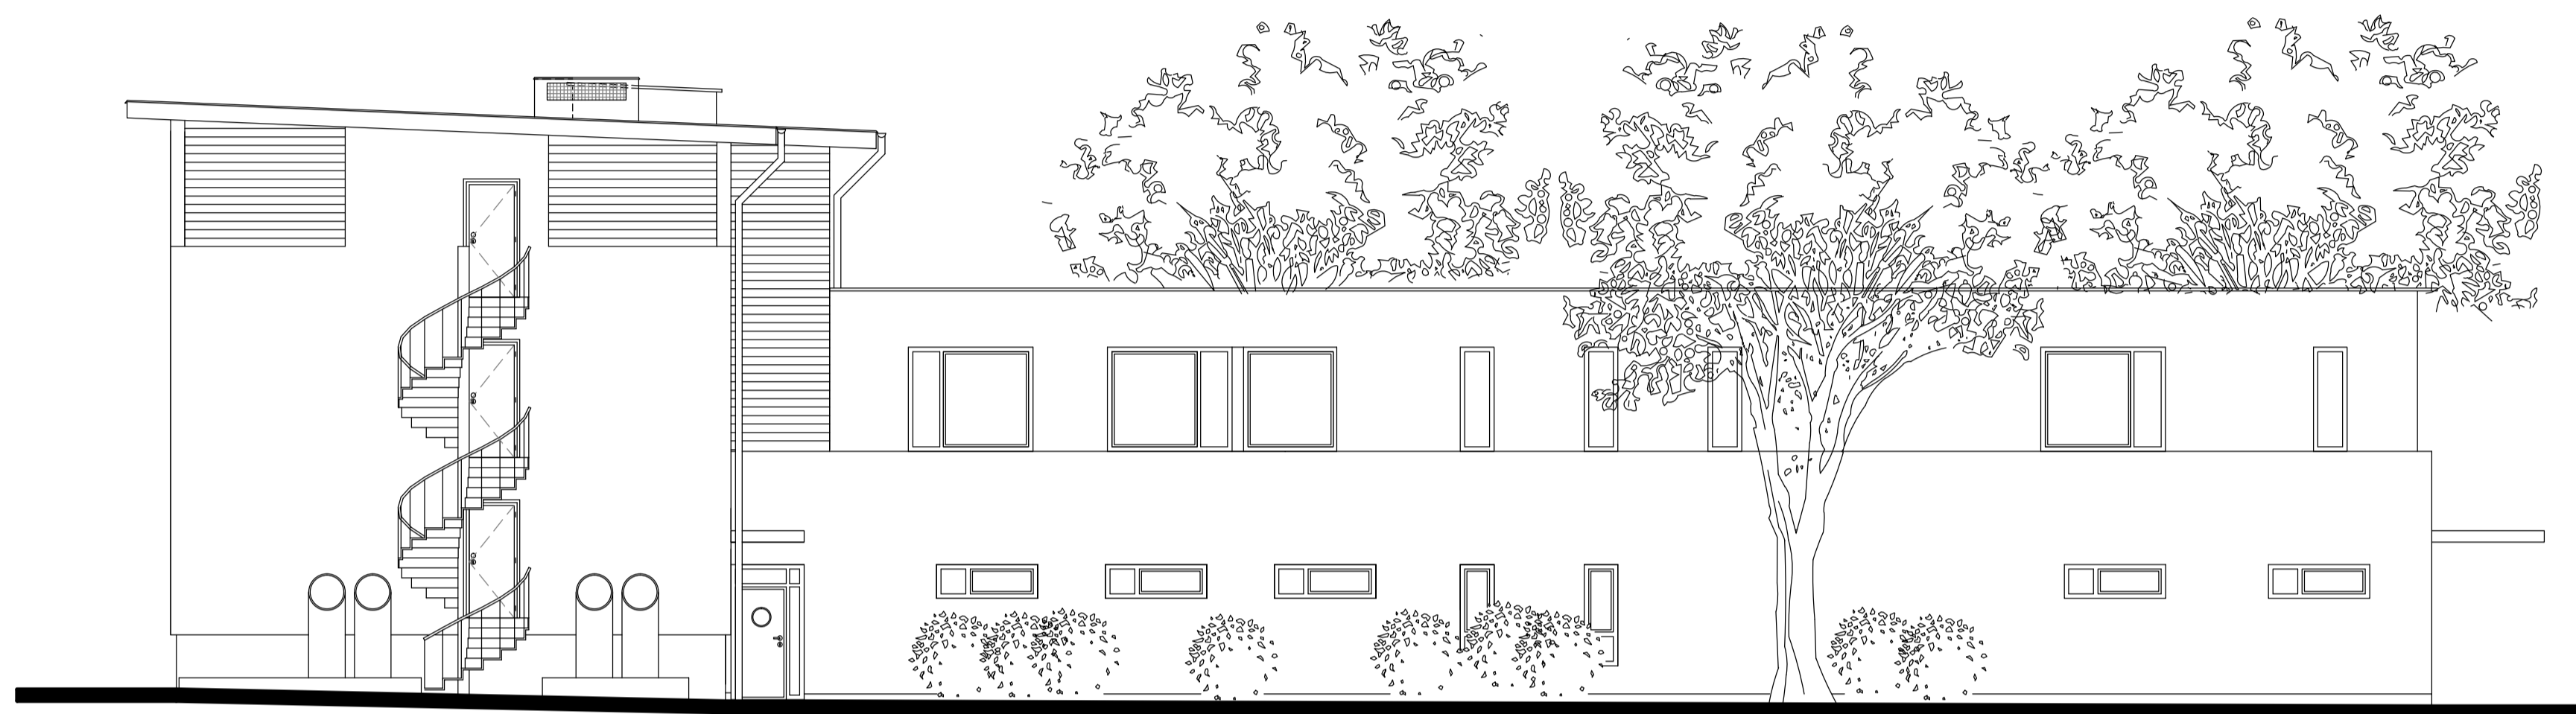

P O H L E D S E V E R N Í

P O H L E D Z Á P A D N Í

LEGENDA POVRCHŮ

STRUKTUROVANÁ OMÍTKA BAUMIT ODST. TM ČERVENÁ
STRUKTUROVANÁ OMÍTKA BAUMIT ODST. SV. ŠEDÁ
DŘEVĚNÝ OBKLAD Z PRKEN S HLOUBKOVOU IMPREGNACÍ
STŘEŠNÍ KRYTINA FOLIE SARNAFIL ODST. SV. ŠEDÁ
OKNA DŘEVĚNÁ EURO, ODSTÍN SV. OŘECH
DVEŘE CELOPROSKLENNÉ DŘEVĚNÉ, ODSTÍN SV. OŘECH
KLEMPÍŘSKÉ VÝROBKY Z TITANZINKOVÉHO PLECHU
ZÁBRADLÍ A SCHODIŠTĚ- ŽÁROVÉZIKOVANÉ
SOKL MONOFINISH
SLUNEČNÍ CLONY - OCEL. LAMELY ŽÁROVÉ ZINKOVANÉ

POHLEDY S,Z

M 1:100

NÁSTAVBA BUDOVY SASOV 15 PRO TÝDENNÍ STACIONÁŘ
OSOBÁM S PAS

INVESTOR: I.P. CENTRE S.R.O. TELEČSKÁ 7, JIHLAVA

VYPRACOVAL: ARCH. LIBOR CHOVANEC, JÁNSKÁ 5A, JIHLAVA / ŘÍJEN 2019

06